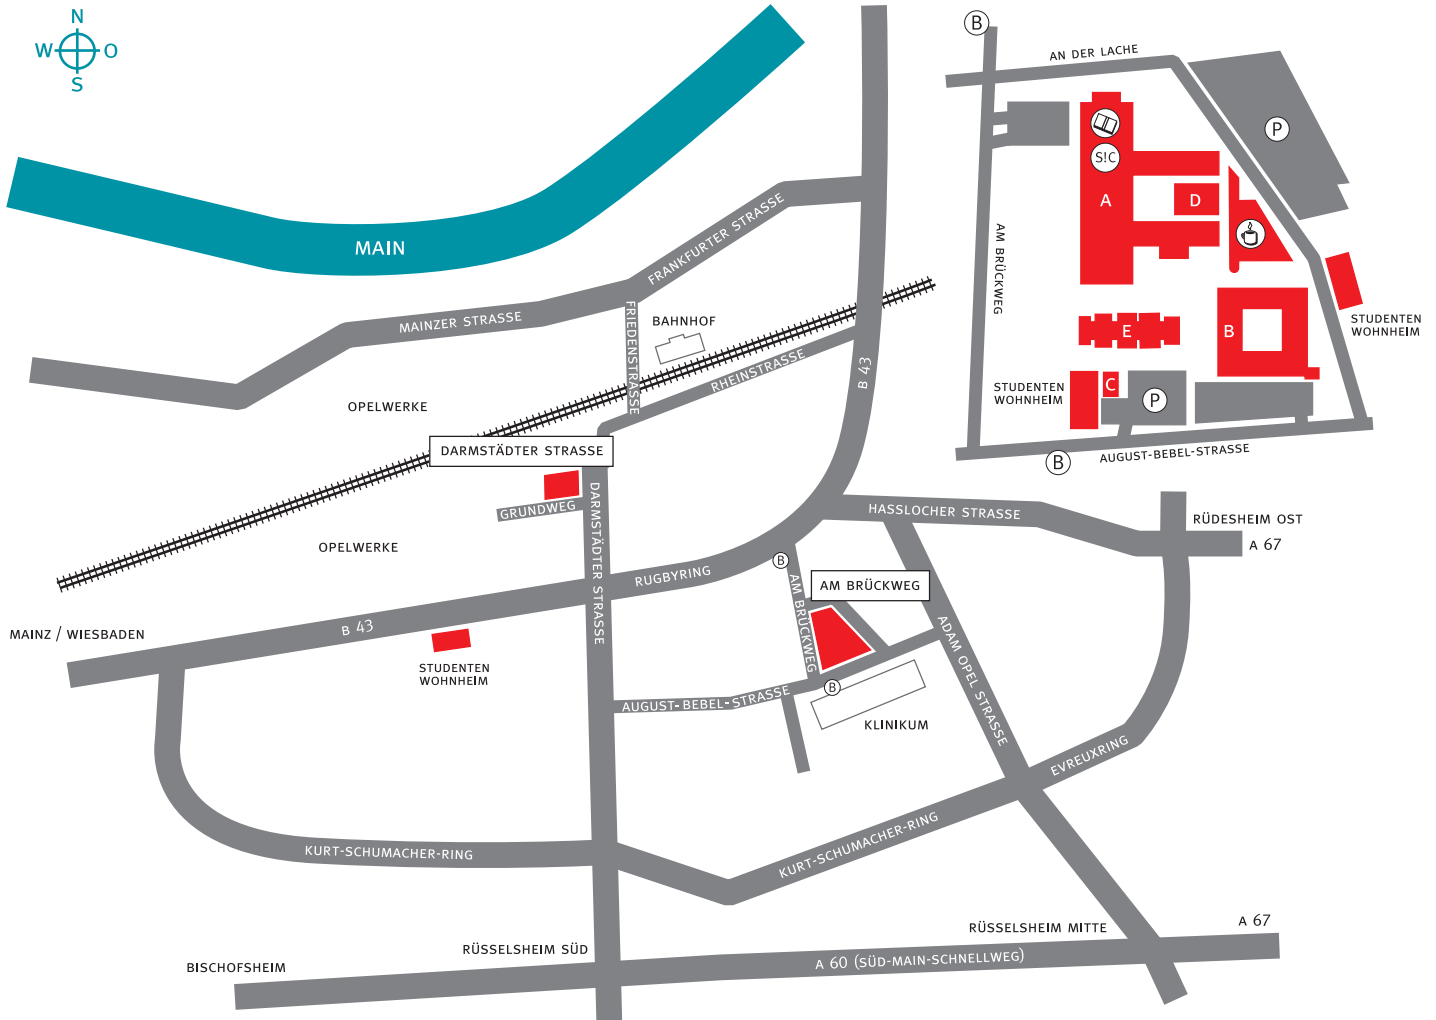

» Fachhochschule Wiesbaden - Campus Rüsselsheim

Campus Rüsselsheim - Am Brückweg 26

» Fachbereich Ingenieurwissenschaften

Bahn: Rüsselsheim, Hauptbahnhof
Buslinie 11 bis Haltestelle „Hallenbad“
Buslinie 32 bis Haltestelle „Klinikum“

Auto: A 60 Abfahrt Rüsselsheim Süd

[Parkmöglichkeiten](#) finden Sie auf dem Fachhochschulgelände.

Vor Ort:

 Studien-Informations-Centrum

 Bibliothek

 Mensa

 Parkplatz

 Bushaltestelle