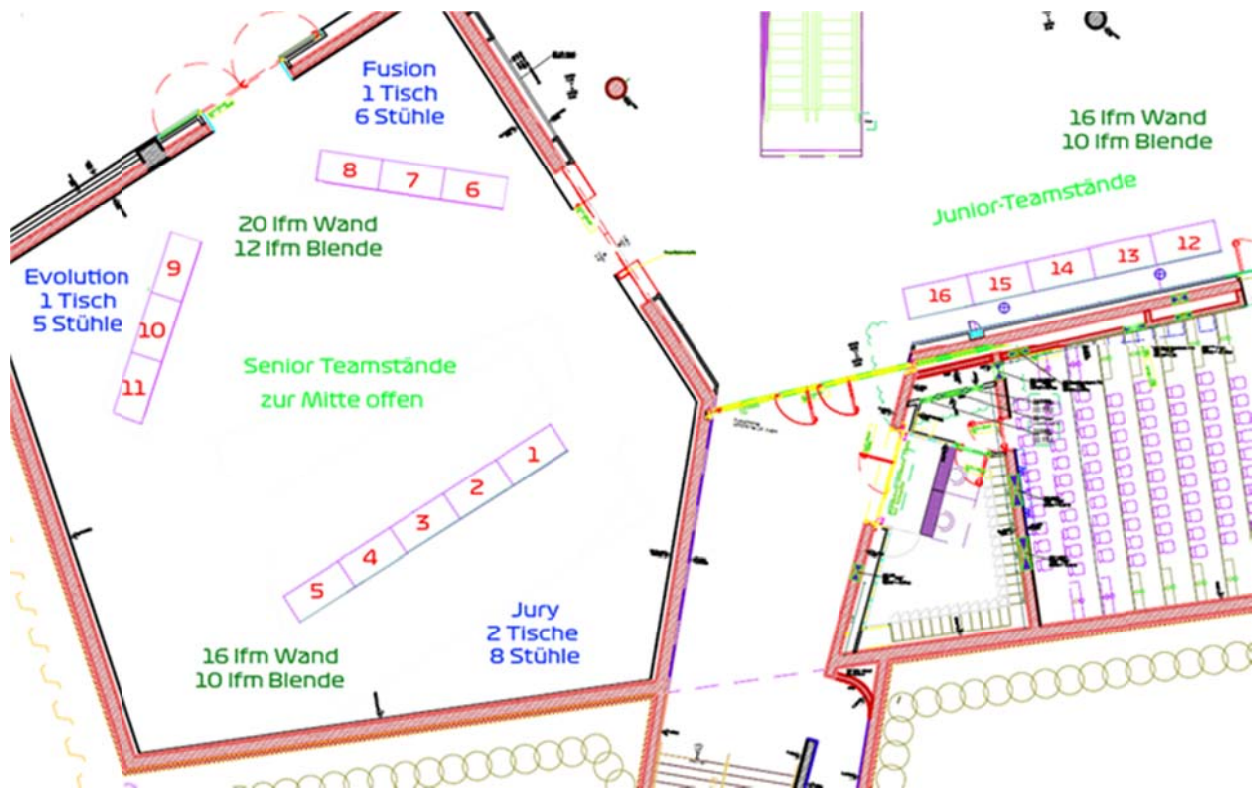

# Formel 1 in der Schule Deutsche Meisterschaft 18.-19. September 2020 - experimenta Heilbronn

Sonderausstellungsraum 1			
Stand	Teamlende	Aufbau-Slot	Abbau-Slot
1	Blue Ocean	2	3
2	Darklight	1	2
3	Erlkönig	2	1
4	Beyond	1	3
5	Tachyon	2	1
6	Wi vom Dörp	1	1
7	Sonic Boom	2	2
8	Evispo	1	3
9	Apex	1	3
10	Cubic Racing	2	2
11	Pegasus Construction	1	1
Tief-Foyer			
Stand	Teamlende	Aufbau-Slot	Abbau-Slot
12	Dragonfly	2	1
13	TEAMINT	1	3
14	Momentum	2	2
15	Ghost Racing	1	1
16	Racing Eagle	2	2
WM Stand	Evolution	2	1