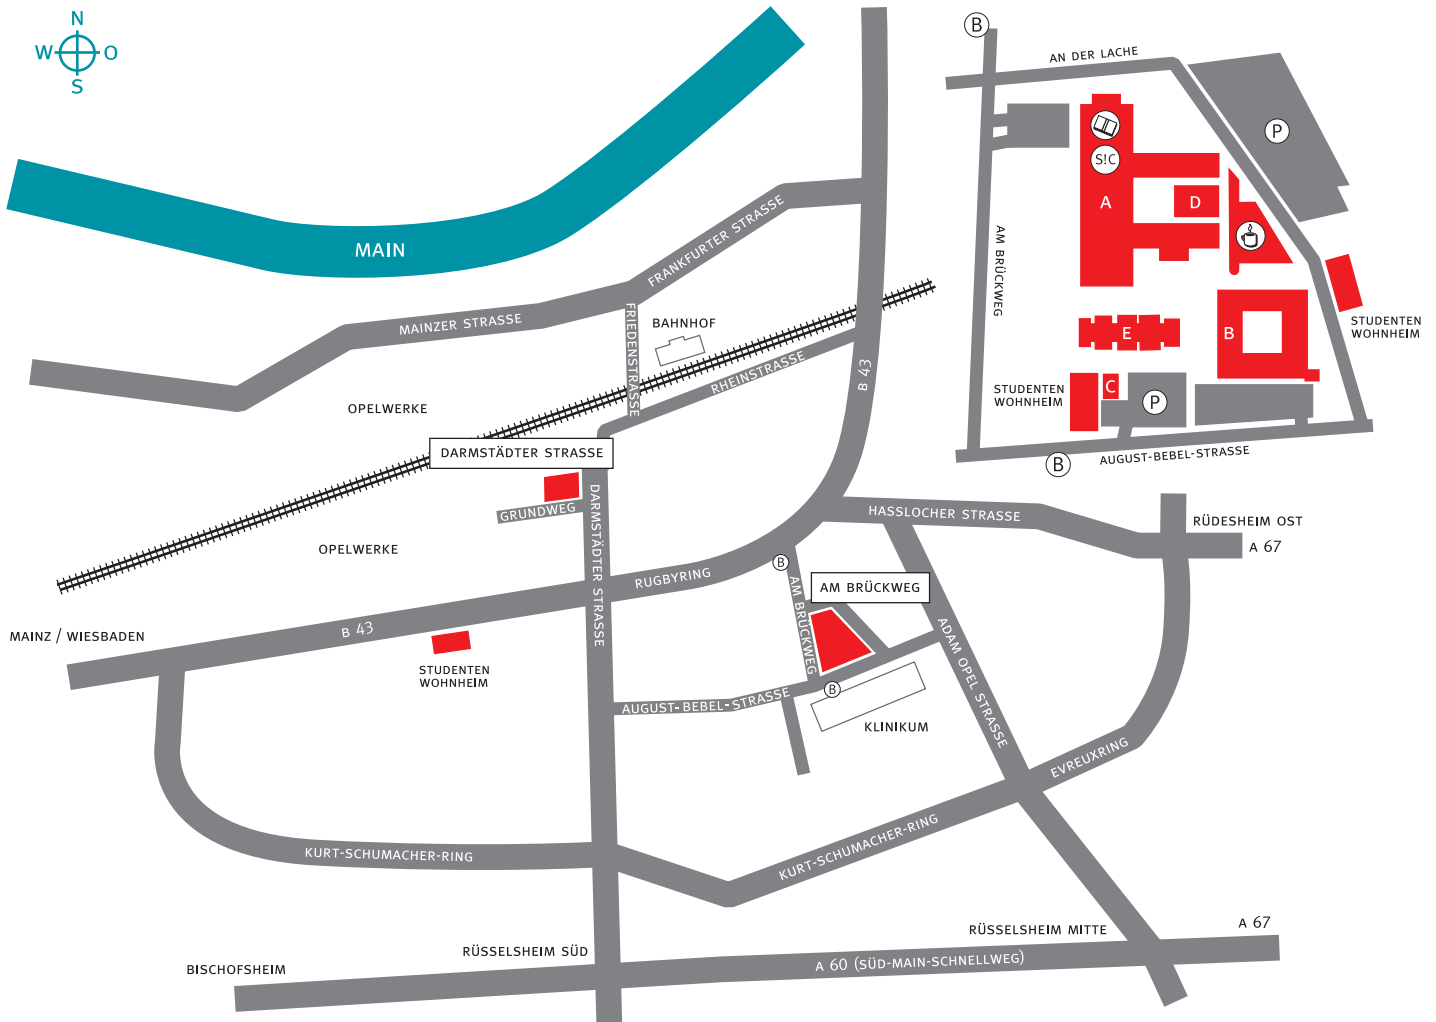

» Fachhochschule Wiesbaden - Campus Rüsselsheim

Campus Rüsselsheim - Am Brückweg 26

» Fachbereich Ingenieurwissenschaften

Bahn: Rüsselsheim, Hauptbahnhof
Buslinie 11 bis Haltestelle „Hallenbad“
Buslinie 32 bis Haltestelle „Klinikum“

Auto: A 60 Abfahrt Rüsselsheim Süd

[Parkmöglichkeiten](#) finden Sie auf dem Fachhochschulgelände.

Vor Ort:

 Studien-Informations-Centrum

 Bibliothek

 Mensa

 Parkplatz

 Bushaltestelle